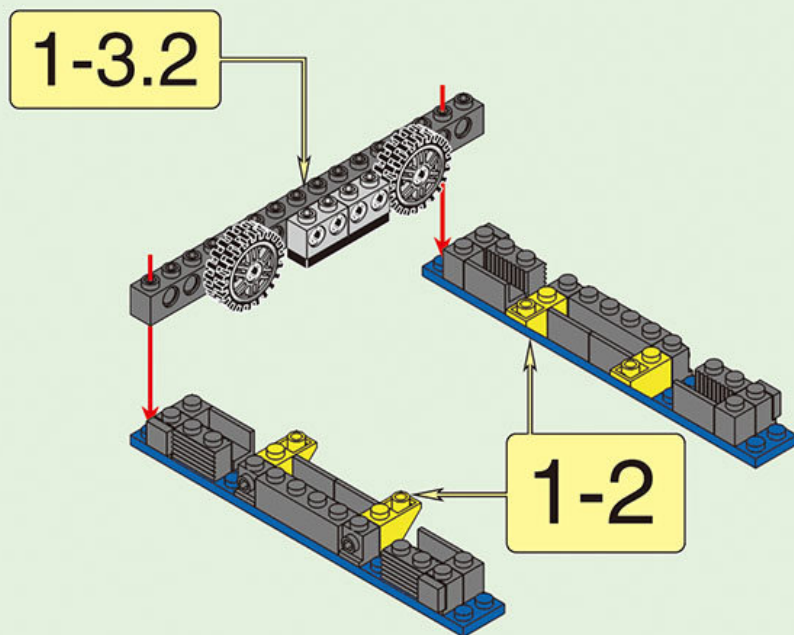

freakware GmbH, Karl-Ferdinand-Braun-Str. 33, 50170 Kerpen (Germany)

[www.klemmbausteine.eu](http://www.klemmbausteine.eu)

SPACE SHUTTLE

1-1

2x

1-2

2x

1-3.1

1-3.2

1-4

1-5.1

1-5.2

1-6

1-7.1

1-7.2

1-8