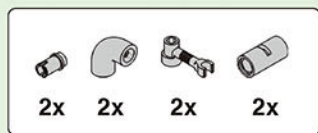

DE: ACHTUNG! Nicht geeignet für Kinder unter 3 Jahren. Erstickungsgefahr, verschluckbare Kleinteile.
EN: WARNING! CHOKING HAZARD. Small parts. Not for children under 3 years.
FR: ATTENTION! Ne convient pas pour les enfants de moins de 3 ans. Contient de petites pièces.
NL: ATTENTIE! Niet geschikt voor kinderen beneden 3 jaar. Kleine onderdelen kunnen worden ingeslikt.
IT: ATTENZIONE! Non adatto a bambini di età inferiore ai 3 anni. A causa di piccole parti.

freakware GmbH, Karl-Ferdinand-Braun-Str. 33, 50170 Kerpen (Germany)

www.Klembausteine.eu

35

35.1

35.3

35.4

35.2

35.5

35.6

35.7

35.8

35.9

35.10

35.12

35.8

35.11