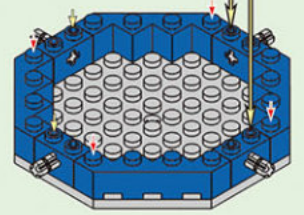

freakware GmbH, Karl-Ferdinand-Braun-Str. 33, 50170 Kerpen (Germany)

www.Klembausteine.eu

SATELLITE LANDING

1

2

3

4

5

6

7

8

9

10

11

12

3x 3x

13

1 2 3

2x 1x

14

2x 2x 2x 2x 2x

15

1 2 3

2x