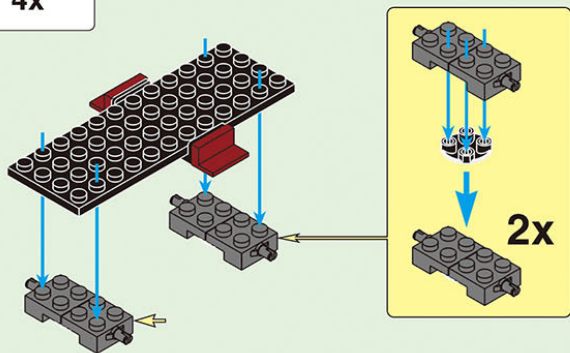

www.Klemmbausteine.eu

fw
freakware

MYSTERIOUS CITY

1

x4

1-1

1-2

1-3