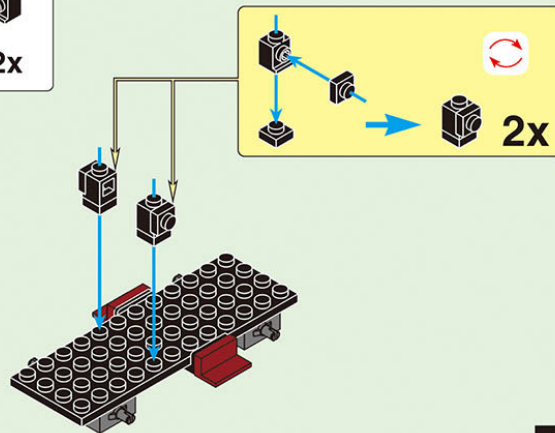

www.Klemmbausteine.eu

fw
freakware

MYSTERIOUS CITY

1

x4

1-1

1-2

1-3