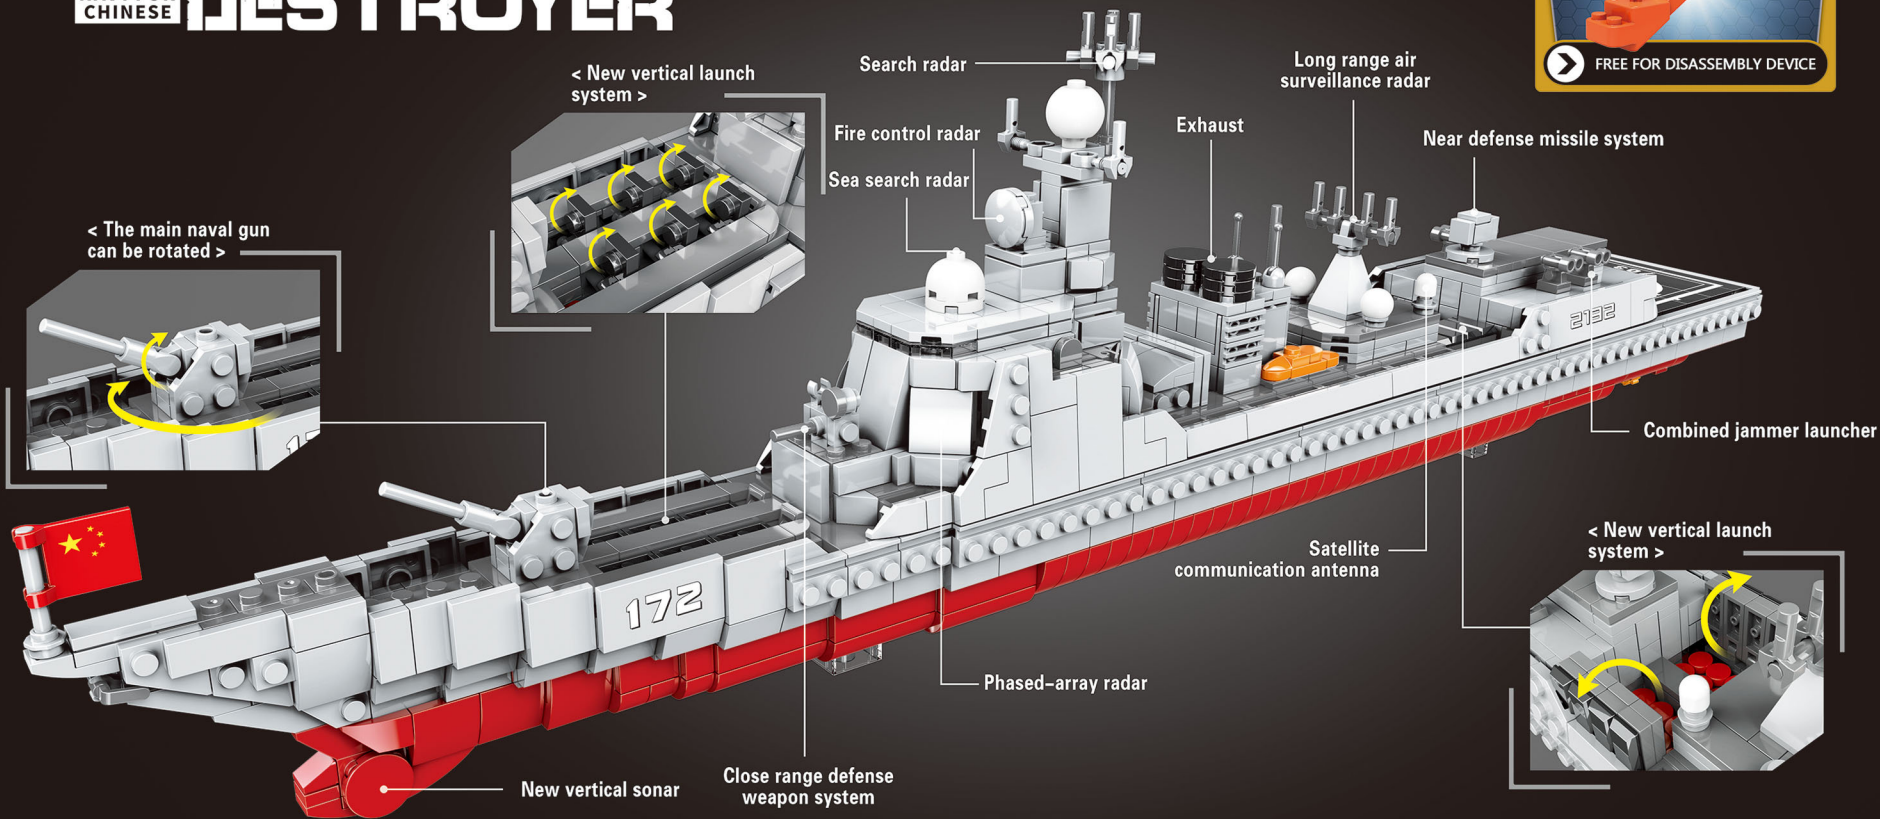

7-11.5

7-12

TYPE 052D NAVY FOR CHINESE DESTROYER

DE: ACHTUNG! Nicht geeignet für Kinder unter 3 Jahren. Erstickungsgefahr, verschluckbare Kleinteile.
EN: WARNING! CHOKING HAZARD. Small parts. Not for children under 3 years.
FR: ATTENTION! Ne convient pas pour les enfants de moins de 3 ans. Contient de petites pièces.
NL: ATTENTIE! Niet geschikt voor kinderen beneden 3 jaar. Kleine onderdelen kunnen worden ingeslikt.
IT: ATTENZIONE! Non adatto a bambini di età inferiore ai 3 anni. A causa di piccole parti.