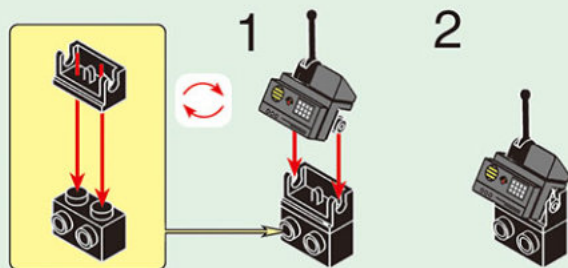

5-9

5-10

5-11

5-12

5-13

5-14

ACROSS THE BATTLEFIELD

DE: ACHTUNG! Nicht geeignet für Kinder unter 3 Jahren. Erstickungsgefahr, verschluckbare Kleinteile.
EN: WARNING! CHOKING HAZARD. Small parts. Not for children under 3 years.
FR: ATTENTION! Ne convient pas pour les enfants de moins de 3 ans. Contient de petites pièces.
NL: ATTENTIE! Niet geschikt voor kinderen beneden 3 jaar. Kleine onderdelen kunnen worden ingeslikt.
IT: ATTENZIONE! Non adatto a bambini di età inferiore ai 3 anni. A causa di piccole parti.