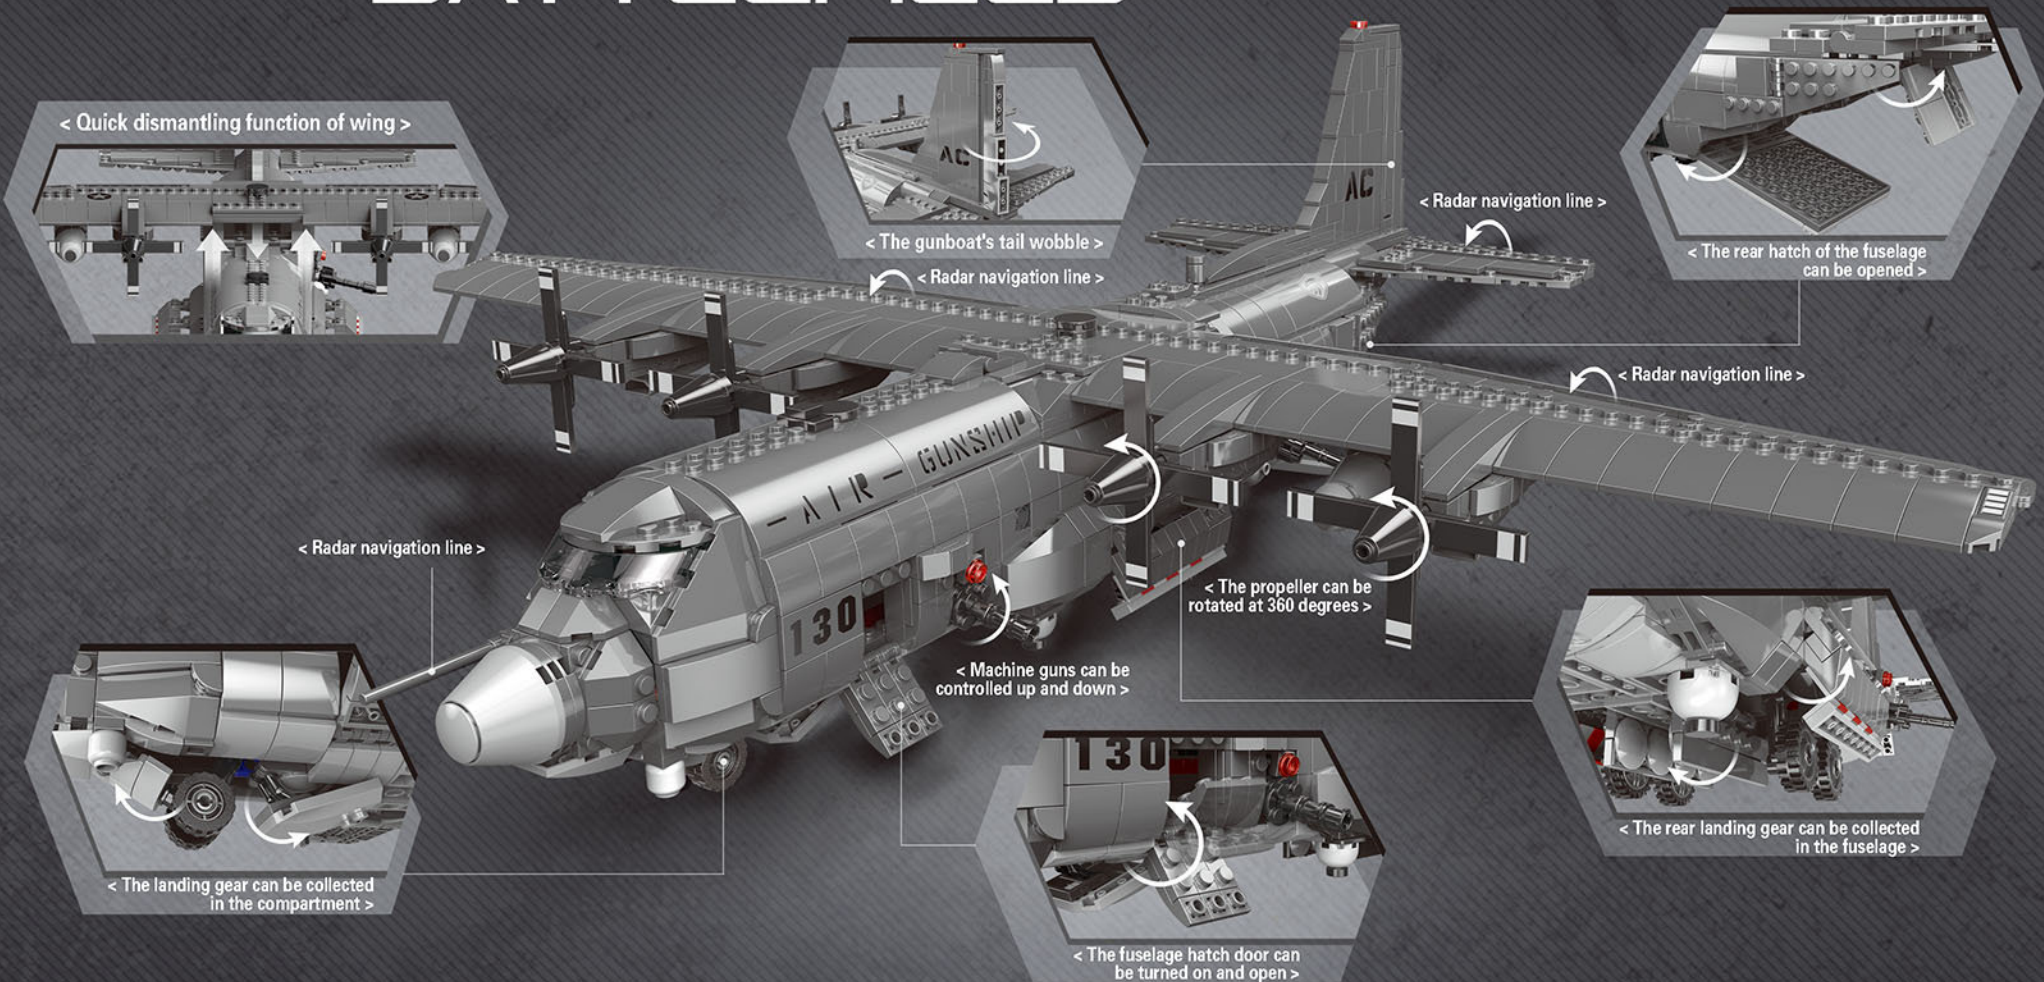

IT: **ATTENZIONE!** Non adatto a bambini di età inferiore ai 3 anni. A causa di piccole parti.

freakware GmbH, Karl-Ferdinand-Braun-Str. 33, 50170 Kerpen (Germany)

www.klembausteine.eu

06023-1902-V2

WEAPON EQUIPPED WITH: