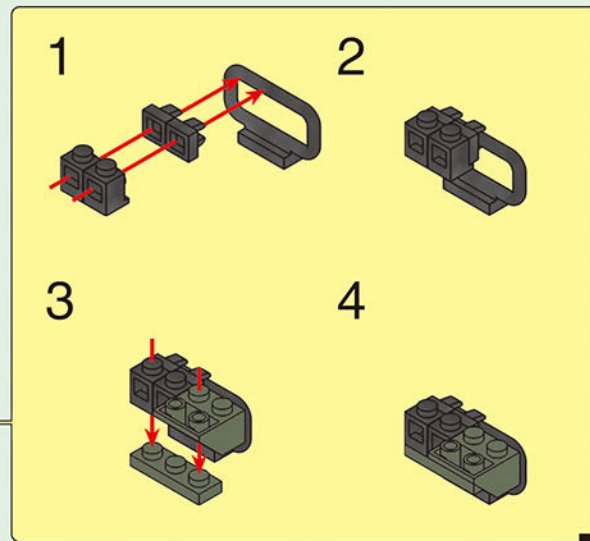

  
**freakware**

freakware GmbH, Karl-Ferdinand-Braun-Str. 33, 50170 Kerpen (Germany)  
[www.Klemmbausteine.eu](http://www.Klemmbausteine.eu)

**XB-06014** | 6+ 1377  
PCS/PZS

**SCORPIO  
HEAVY TRUCK**

1

x5

1-1

1-2

1-3

1

2

3

1-4

1-4.1