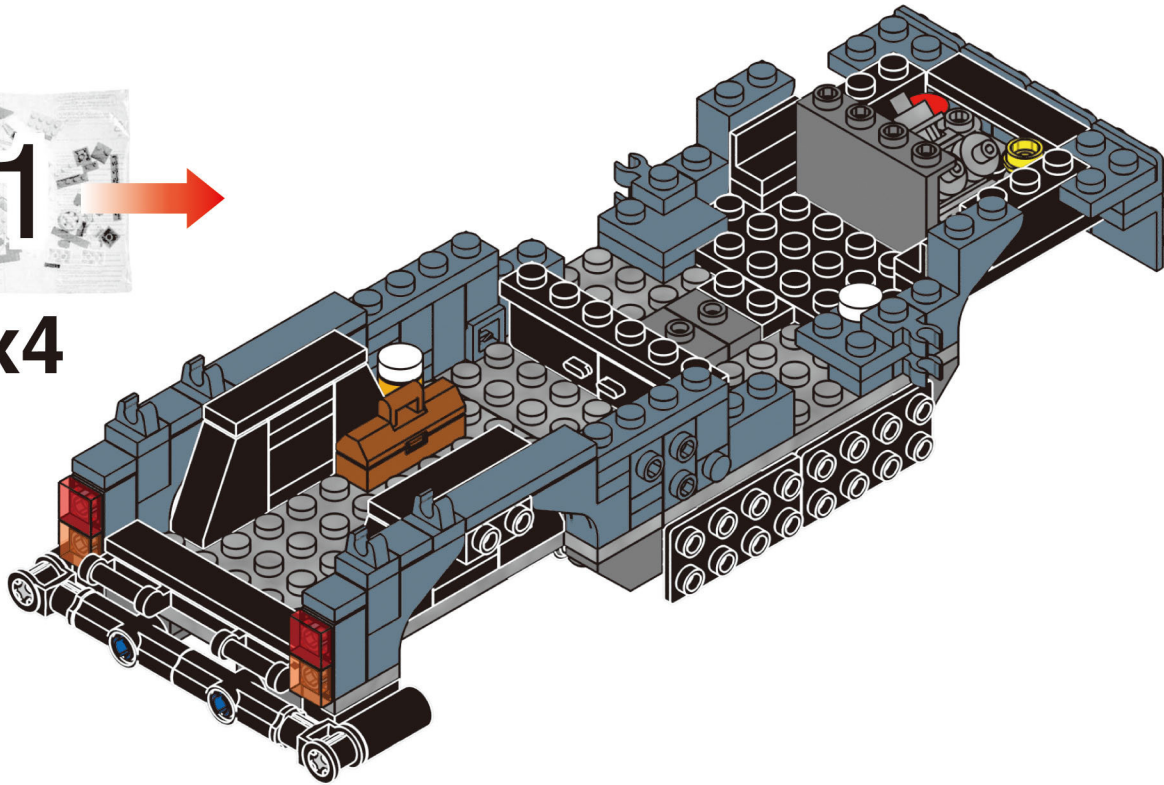

IT: ATTENZIONE! Non adatto a bambini di eta inferiore ai 3 anni. A causa di piccole parti.

freakware GmbH, Karl-Ferdinand-Braun-Str. 33, 50170 Kerpen (Germany)

www.Klembausteine.eu

1

x4

1-1

1-2

2x