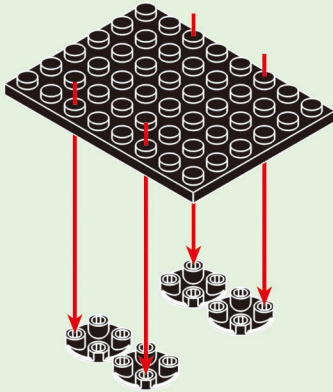

IT: ATTENZIONE! Non adatto a bambini di eta inferiore ai 3 anni. A causa di piccole parti.

freakware GmbH, Karl-Ferdinand-Braun-Str. 33, 50170 Kerpen (Germany)

www.Klembausteine.eu

1

x4

1-1

1-2

2x

1-3

4x

1-4

1-5

1-6

1-7

1-8

3x